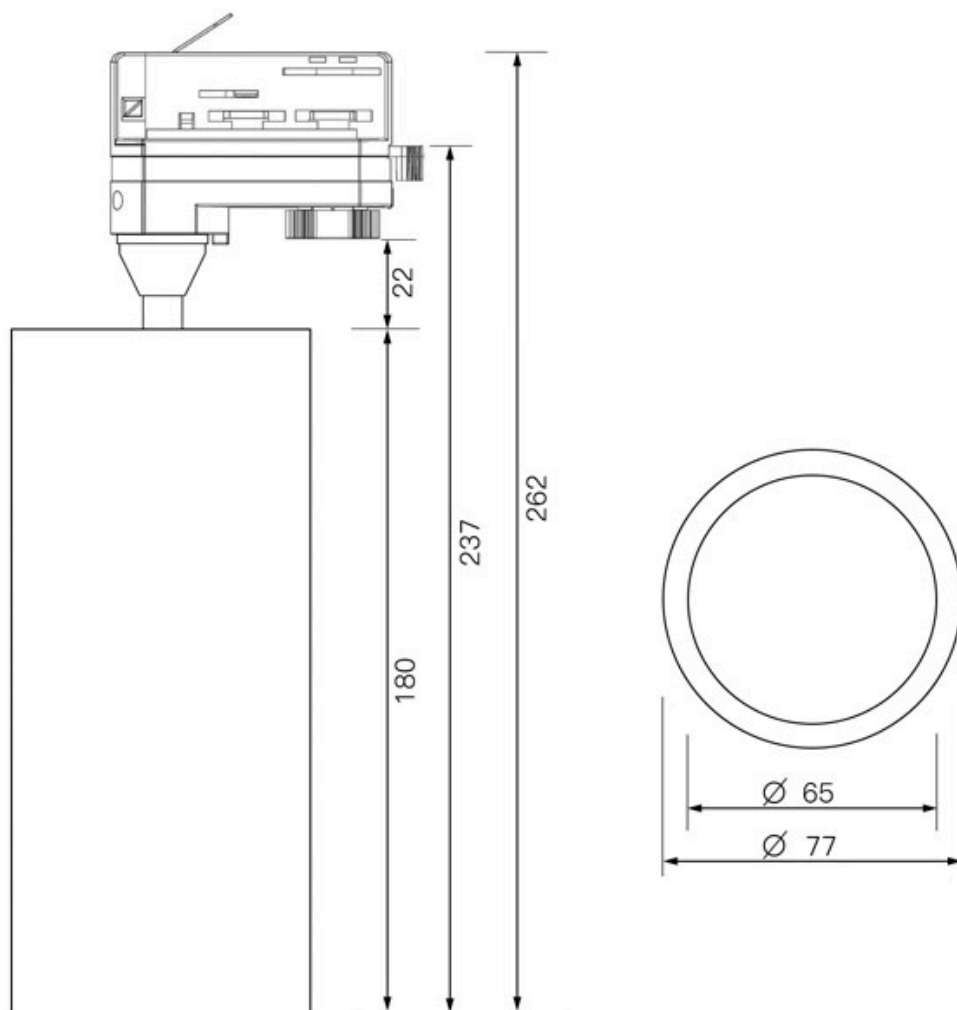

ESQUEMA DE INSTALACIÓN