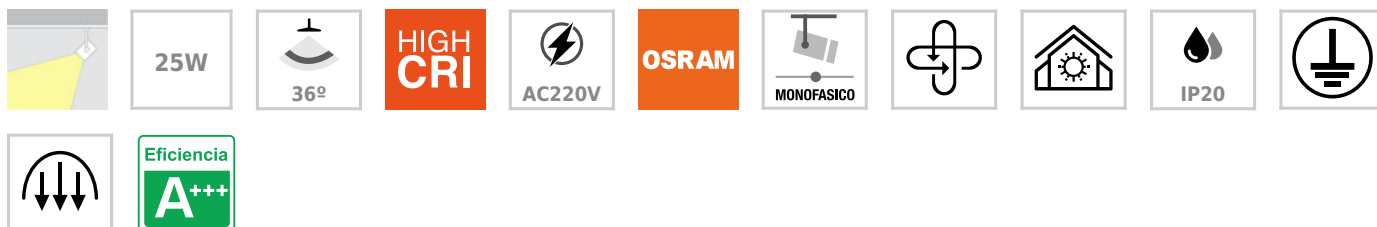

Foco carril Monofásico PROLUX, 25W, negro, CRI >90

Foco para carril led con conector monofásico de calidad profesional con led y driver certificado TUV con cuerpo en aluminio y lacado en color negro mate, incluye conector a carril. CRI >90 que proporciona una luz espectacular.

ESPECIFICACIONES

Potencia	25W
Flujo luminoso	2500lm
Ángulo de apertura	36º
Temperatura de color	3000K
CRI	90
Alimentación	AC220V
Tensión de funcionamiento	AC200-240V
Chip	Osram COB
Foco carril - Tipo	Monofásico
Movilidad	Orientable
Color	blanco
Interior-exterior	Interior
Protección IP	IP20
Aislamiento eléctrico	Luminaria de clase I
Iluminación para...	Profesional
Otros	Reflector de aluminio
Etiqueta energética	A+++

Referencia

LD1014324

Color de luz

Blanco cálido

Dimensiones del producto

77x147x262mm

Dimensiones del packaging

10x15x27cm

Certificados

CE
ROHS
ECORAE

DETALLES

Foco de carril de alta calidad con luminaria led COB de alta capacidad y de la máxima calidad. Integra transformador y adaptador a carril. Su alto índice de reproducción cromática (CRI) muestra el color real de forma natural.