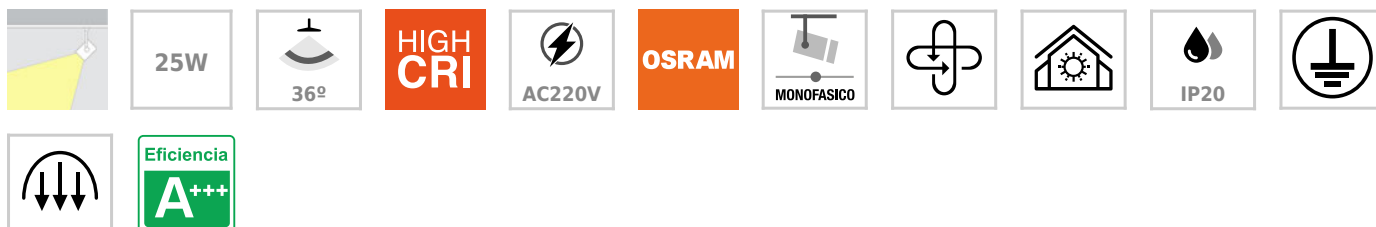

Foco carril Monofásico PROLUX, 25W, negro, CRI >90

Foco para carril led con conector monofásico de calidad profesional con led y driver certificado TUV con cuerpo en aluminio y lacado en color negro mate, incluye conector a carril. CRI >90 que proporciona una luz espectacular.

ESPECIFICACIONES

Potencia	25W
Flujo luminoso	2500lm
Ángulo de apertura	36º
Temperatura de color	3000K
CRI	90
Alimentación	AC220V
Tensión de funcionamiento	AC200-240V
Chip	Osram COB
Foco carril - Tipo	Monofásico
Movilidad	Orientable
Color	blanco
Interior-exterior	Interior
Protección IP	IP20
Aislamiento electrico	Luminaria de clase I
Iluminación para...	Profesional
Otros	Reflector de aluminio
Etiqueta energética	A+++

Referencia

LD1014324

Color de luz

Blanco cálido

Dimensiones del producto

77x147x262mm

Dimensiones del packaging

10x15x27cm

Certificados

CE
ROHS
ECORAE

DETALLES

Foco de carril de alta calidad con luminaria led COB de alta capacidad y de la máxima calidad. Integra transformador y adaptador a carril. Su alto índice de reproducción cromática (CRI) muestra el color real de forma natural.