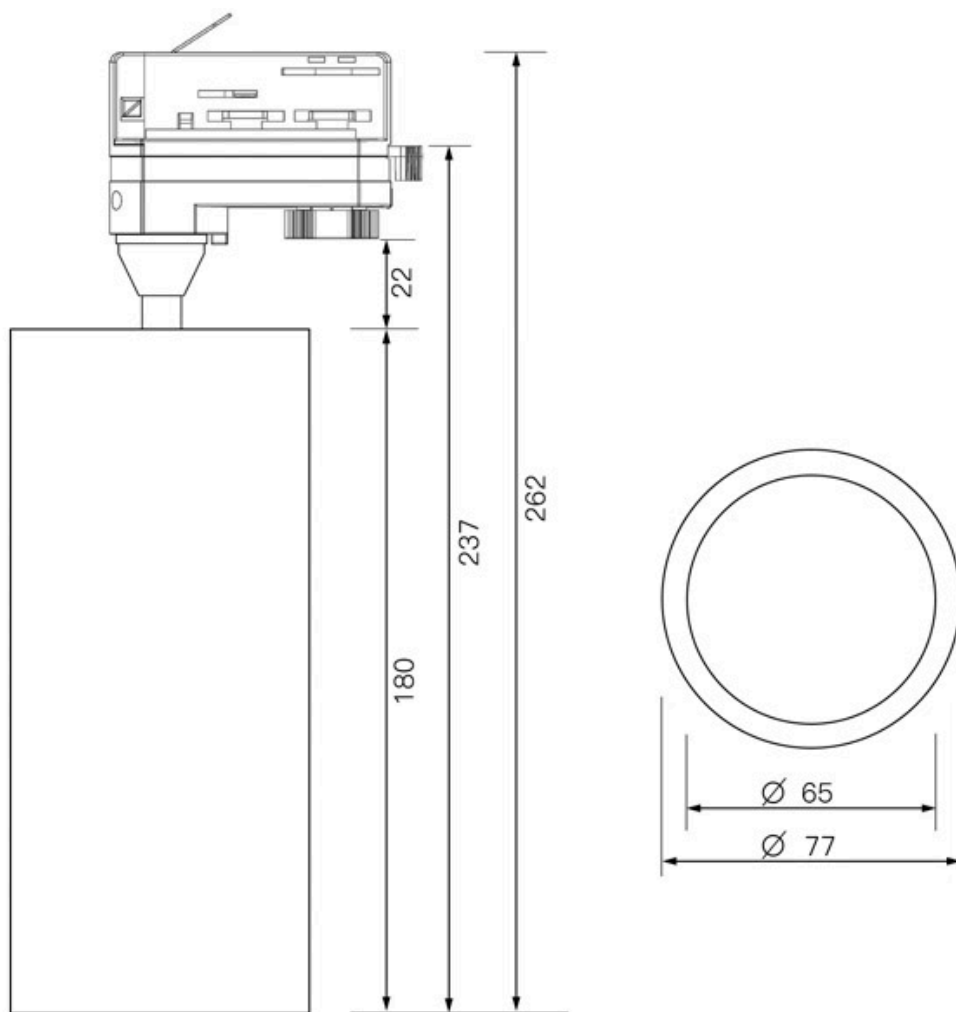

ESQUEMA DE INSTALACIÓN